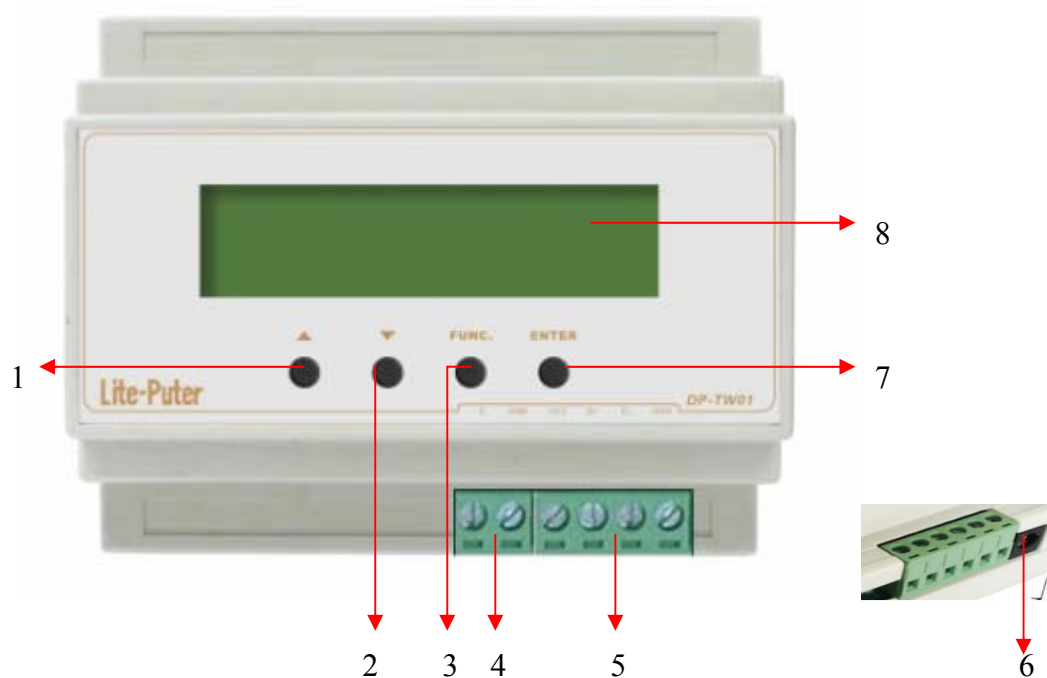

第一章 產品介紹

1-1 功能特點

- 兩線制系統主機，通過兩線制總線向所有從機供電，並管理所有從機通信。
- 實現兩線制系統與EDX系統的信號轉換。
- 對從機使用兩線制通信，施工佈線更方便。
- 最多可管理64個從機。
- 兩線制通信故障提示，從機ID衝突提示，具有智慧過流保護功能。
- 可查詢從機ID。

1-2 產品規格

- 電源供應：DC 24V 3A (從機為DC 24V，靜態20mA)
- 通信協議：兩線制，EDX
- 數位信號連接頭：2 pin 綠色端子，4 pin 綠色端子
- 外觀尺寸：107 (W) x 58.7 (H) x 104(D) mm
- 重量： 200g

1-3 尺寸標注

1-4 外觀功能介紹

1	▲ 方向向上鍵	5	EDX 4 pin 綠色端子
2	▼ 方向向下鍵	6	電源輸入
3	FUNC 功能鍵，進入各項功能/退出功能，不保存設定	7	ENTER 確認鍵
4	兩線 2 pin 綠色端子	8	LCD

1-5 系統接線圖

第二章 操作說明

2-1 查看版本號

設備上電，即可查看版本號，LCD 顯示如下：

2-2 查看兩線制從機設備 ID NO.

設備上電，顯示版本號後，LCD 顯示如下：

若 LCD 顯示如下：

此時表示 DP-TW01 外接了 6 個兩線制從機設備，它們的 ID NO.分別為 2，5，8，41，51，63。

注：1、DP-TW01 最多可外接 64 個兩線制從機設備，且這些從機設備的 ID NO.不能相同。

例如：

一個兩線制從機設備的 ID NO.為 63，此時設置另一從機設備的 ID NO.也為 63，則 LCD 顯示如下：

2、當所接兩線制從機設備的 ID NO.為 0 時，LCD 介面 ID List 中不顯示此從機設備的 ID NO.。

例如：

DP-TW01 外接 6 個兩線制從機設備，其中一個從機設備 ID NO.為 0，則 LCD 顯示如下：

2-3 設置 ID NO.

STEP-1 按【FUNC】按鍵，直到 LCD 顯示如下：

STEP-2 按【ENTER】按鍵，進入設置 ID NO.功能。

STEP-3 按【▲】或【▼】按鍵，調整至欲設置之 ID NO.值（ID NO.值可在 1~1000 範圍內修改）。假設設置 ID NO.為 12，LCD 顯示如下：