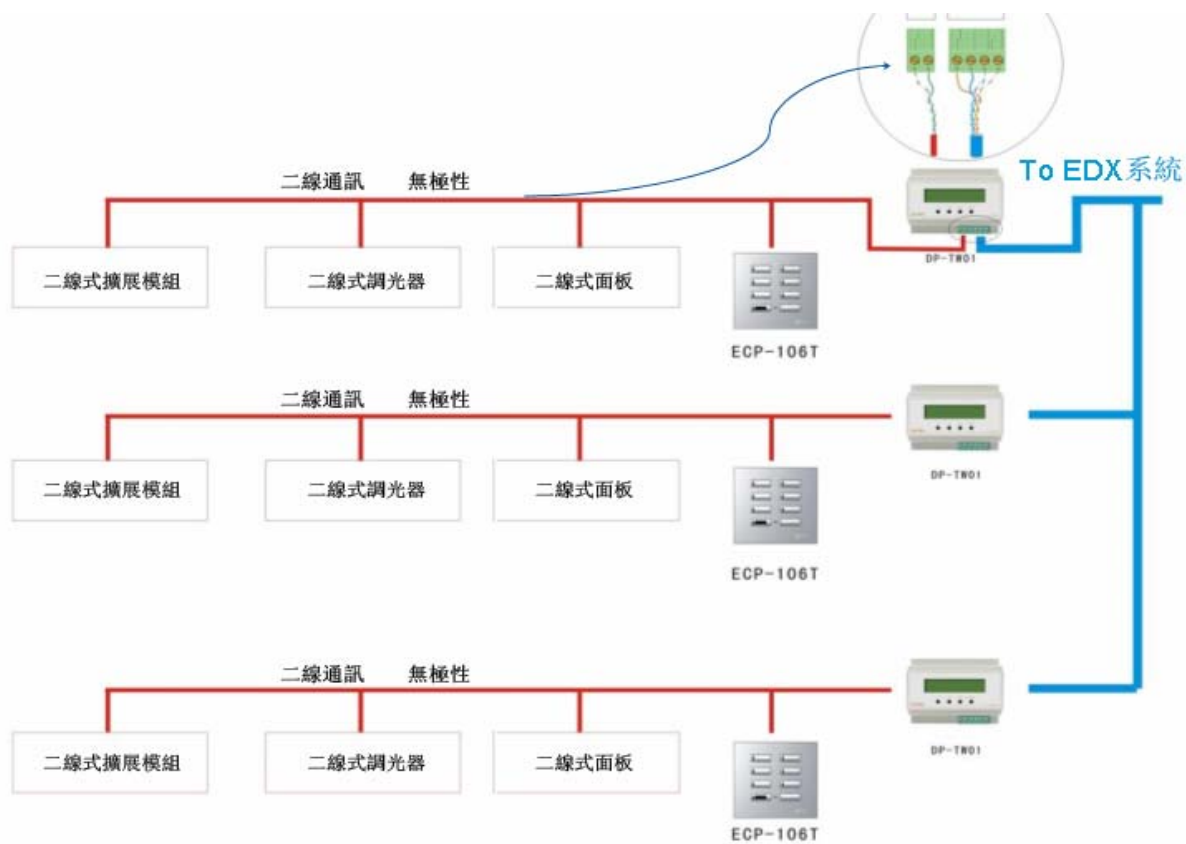

第一章 產品介紹

1-1 功能特點

- 兩線制系統主機，通過兩線制總線向所有從機供電，並管理所有從機通信。
- 實現兩線制系統與EDX系統的信號轉換。
- 對從機使用兩線制通信，施工佈線更方便。
- 最多可管理64個從機。
- 兩線制通信故障提示，從機ID衝突提示，具有智慧過流保護功能。
- 可查詢從機ID。

1-2 產品規格

- 電源供應：DC 24V 3A (從機為DC 24V，靜態20mA)
- 通信協議：兩線制，EDX
- 數位信號連接頭：2 pin 綠色端子，4 pin 綠色端子
- 外觀尺寸：107 (W) x 58.7 (H) x 104(D) mm
- 重量： 200g

1-3 尺寸標注

1-4 外觀功能介紹

1	▲ 方向向上鍵	5	EDX 4 pin 綠色端子
2	▼ 方向向下鍵	6	電源輸入
3	FUNC 功能鍵，進入各項功能/退出功能，不保存設定	7	ENTER 確認鍵
4	兩線 2 pin 綠色端子	8	LCD

1-5 系統接線圖

第二章 操作說明

2-1 查看版本號

設備上電，即可查看版本號，LCD 顯示如下：

2-2 查看兩線制從機設備 ID NO.

設備上電，顯示版本號後，LCD 顯示如下：

若 LCD 顯示如下：

此時表示 DP-TW01 外接了 6 個兩線制從機設備，它們的 ID NO.分別為 2，5，8，41，51，63。

注：1、DP-TW01 最多可外接 64 個兩線制從機設備，且這些從機設備的 ID NO.不能相同。

例如：

一個兩線制從機設備的 ID NO.為 63，此時設置另一從機設備的 ID NO.也為 63，則 LCD 顯示如下：

2、當所接兩線制從機設備的 ID NO.為 0 時，LCD 介面 ID List 中不顯示此從機設備的 ID NO.。

例如：

DP-TW01 外接 6 個兩線制從機設備，其中一個從機設備 ID NO.為 0，則 LCD 顯示如下：

2-3 設置 ID NO.

STEP-1 按【FUNC】按鍵，直到 LCD 顯示如下：

STEP-2 按【ENTER】按鍵，進入設置 ID NO.功能。

STEP-3 按【▲】或【▼】按鍵，調整至欲設置之 ID NO.值（ID NO.值可在 1~1000 範圍內修改）。假設設置 ID NO.為 12，LCD 顯示如下：