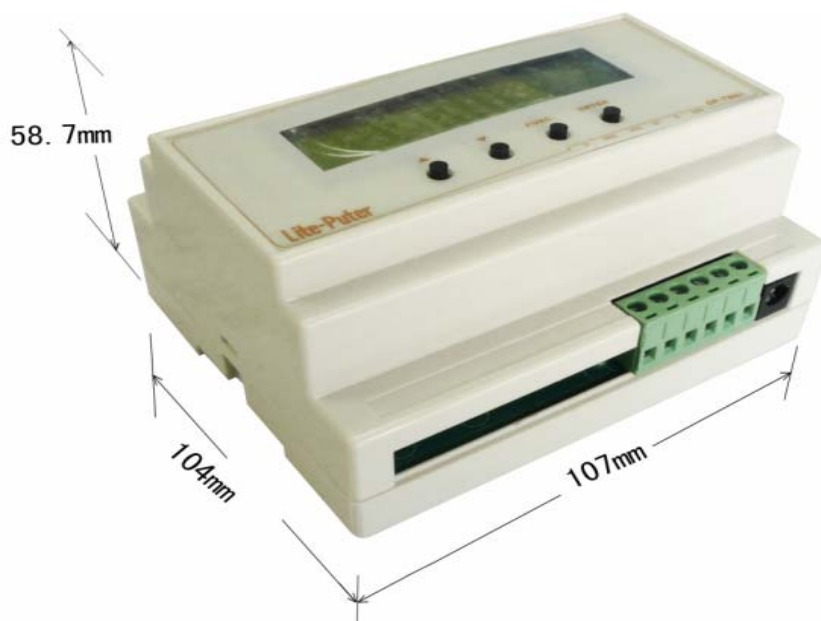

第一章 產品介紹

1-1 功能特點

- 兩線制系統主機，通過兩線制總線向所有從機供電，並管理所有從機通信。
- 實現兩線制系統與EDX系統的信號轉換。
- 對從機使用兩線制通信，施工佈線更方便。
- 最多可管理64個從機。
- 兩線制通信故障提示，從機ID衝突提示，具有智慧過流保護功能。
- 可查詢從機ID。

1-2 產品規格

- 電源供應：DC 24V 3A (從機為DC 24V，靜態20mA)
- 通信協議：兩線制，EDX
- 數位信號連接頭：2 pin 綠色端子，4 pin 綠色端子
- 外觀尺寸：107 (W) x 58.7 (H) x 104(D) mm
- 重量： 200g

1-3 尺寸標注

1-4 外觀功能介紹

1	▲ 方向向上鍵	5	EDX 4 pin 綠色端子
2	▼ 方向向下鍵	6	電源輸入
3	FUNC 功能鍵，進入各項功能/退出功能，不保存設定	7	ENTER 確認鍵
4	兩線 2 pin 綠色端子	8	LCD

1-5 系統接線圖

第二章 操作說明

2-1 查看版本號

設備上電，即可查看版本號，LCD 顯示如下：

2-2 查看兩線制從機設備 ID NO.

設備上電，顯示版本號後，LCD 顯示如下：

若 LCD 顯示如下：

此時表示 DP-TW01 外接了 6 個兩線制從機設備，它們的 ID NO.分別為 2，5，8，41，51，63。

注：1、DP-TW01 最多可外接 64 個兩線制從機設備，且這些從機設備的 ID NO.不能相同。

例如：

一個兩線制從機設備的 ID NO.為 63，此時設置另一從機設備的 ID NO.也為 63，則 LCD 顯示如下：

2、當所接兩線制從機設備的 ID NO.為 0 時，LCD 介面 ID List 中不顯示此從機設備的 ID NO.。